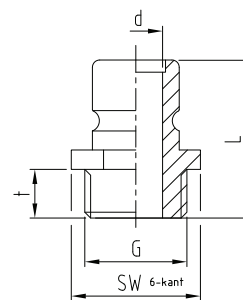

ABA Gewindestecker zur Wassersteckkupplung 3/4"

Preisgruppe VT 1			Ausführung	G-Zoll ISO 228	G ₁	Schlauch- größe		d	D	D ₁	l	l ₁	L	t	t ₁	SW
Best-Nr.	VPE	€/Stck		Zoll	Zoll	Zoll	mm	mm	mm	mm	mm	mm	mm	mm	mm	mm
10081.002.2	10	2,32	Messing blank	1/4 "				8					32,5	10		19
10081.003.2	10	2,32	Messing blank	3/8 "				11					32,5	10		19
10081.004.2	10	2,92	Messing blank	1/2 "				11					32,5	10		23
10081.002.6	10	2,70	Messing chrom	1/4 "				8					32,5	10		19
10081.003.6	10	2,70	Messing chrom	3/8 "				11					32,5	10		19
10081.004.6	10	3,30	Messing chrom	1/2 "				11					32,5	10		23