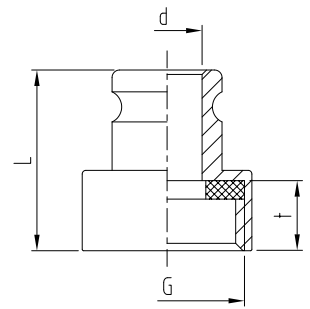

## ABA Brauseschlauch-Gewindestecker

Preisgruppe VT 1			Ausführung	G-Zoll ISO 228	G <sub>1</sub>	Schlauch- größe		d	D	D <sub>1</sub>	l	l <sub>1</sub>	L	t	t <sub>1</sub>	SW
Best-Nr.	VPE	€/Stck		Zoll	Zoll	Zoll	mm	mm	mm	mm	mm	mm	mm	mm	mm	mm
10085.004.7	10	<b>1,90</b>	Messing chrom	1/2 "				9,5					24,5	9,5		

- mit EPDM-Dichtung, Trinkwasser zugelassen