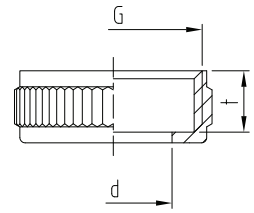

ABA Rändelmutter

Preisgruppe VT 2			Ausführung	G-Zoll ISO 228	G ₁	Schlauch- größe		d	D	D ₁	l	l ₁	L	t	t ₁	SW
Best-Nr.	VPE	€/Stück		Zoll	Zoll	Zoll	mm	mm	mm	mm	mm	mm	mm	mm	mm	mm
14037.008.6	10	1,49	Messing chrom	M 22 x 1			15							7,5		
14037.310.2	10	0,66	Messing blank	1/2"			15							8,5		
14037.322.2	10	0,50	Messing blank	3/4"			16							9,5		
14037.321.2	10	0,84	Messing blank	3/4"			21,5							9,5		
14037.327.2	10	1,63	Messing blank	1"			22							11,5		
14037.329.2	10	1,68	Messing blank	1"			27,5							11,5		