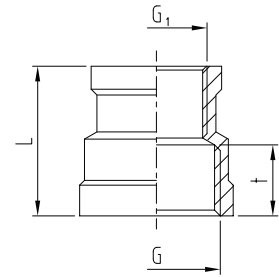

ABA Muffe reduziert

Preisgruppe VT 3			Ausführung	G-Zoll ISO 228	G ₁	Schlauch- größe		d	D	D ₁	l	l ₁	L	t	t ₁	SW
Best-Nr.	VPE	€/Stck		Zoll	Zoll	Zoll	mm	mm	mm	mm	mm	mm	mm	mm	mm	mm
15056.204.2	10	2,64	Messing blank	1/4"	1/8"								18	9		
15056.208.2	10	3,52	Messing blank	3/8"	1/8"								23	12		
15056.209.2	10	3,06	Messing blank	3/8"	1/4"								26	13		
15056.214.2	10	4,11	Messing blank	1/2"	1/4"								30	17		
15056.215.2	10	2,27	Messing blank	1/2"	3/8"								31	17		
15056.227.2	10	2,82	Messing blank	3/4"	1/2"								31	18		
15056.236.2	10	6,15	Messing blank	1"	1/2"								33	18		
15056.238.2	10	5,06	Messing blank	1"	3/4"								33	16		
15056.246.2	10	6,93	Messing blank	1 1/4"	1"								44	24		
15056.253.2	10	10,30	Messing blank	1 1/2"	1 1/4"								43	21		