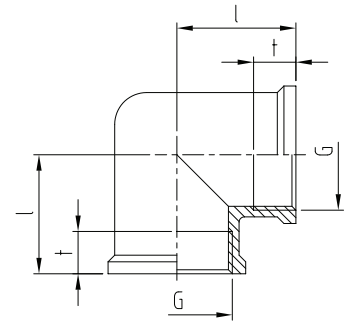

ABA Winkel 90° Innen/Innen

Preisgruppe VT 3			Ausführung	G-Zoll ISO 228	G ₁	Schlauch- größe		d	D	D ₁	l	l ₁	L	t	t ₁	SW
Best-Nr.	VPE	€/Stück		Zoll	Zoll	Zoll	mm	mm	mm	mm	mm	mm	mm	mm	mm	mm
15058.001.2	10	2,58	Messing blank	1/8"							15			8		
15058.002.2	10	2,42	Messing blank	1/4"							19			10		
15058.003.2	10	2,54	Messing blank	3/8"							23			11		
15058.004.2	10	3,21	Messing blank	1/2"							25			12		
15058.006.2	10	4,32	Messing blank	3/4"							30			15		
15058.010.2	5	6,25	Messing blank	1"							35			16		
15058.012.2	5	10,85	Messing blank	1 1/4"							45			16		
15058.014.2	5	17,66	Messing blank	1 1/2"							50			18		
15058.020.2	5	28,89	Messing blank	2"							58			20		