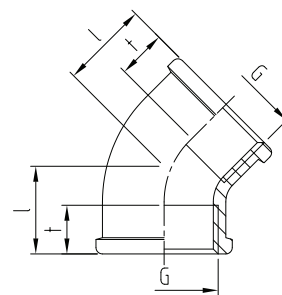

ABA Winkel 45° Innen/Innen

Preisgruppe VT 3			Ausführung	G-Zoll ISO 228	G ₁	Schlauch- größe		d	D	D ₁	l	l ₁	L	t	t ₁	SW
Best-Nr.	VPE	€/Stck		Zoll	Zoll	Zoll	mm	mm	mm	mm	mm	mm	mm	mm	mm	mm
15065.003.2	10	9,74	Messing blank	3/8"							17			15		
15065.004.2	10	5,94	Messing blank	1/2"							20			13		