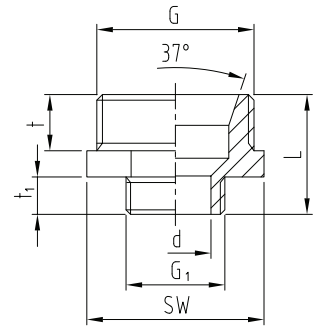

ABA Doppelnippel reduziert

| Preisgruppe VT 3 | | | Ausführung | G-Zoll ISO 228 | G ₁ | Schlauch- größe | | d | D | D ₁ | l | l ₁ | L | t | t ₁ | SW |
|------------------|-----|--------------|---------------|-------------------|-----------------|--------------------|------|----|----|----------------|----|----------------|----|------|----------------|----|
| Best-Nr. | VPE | €/Stck | | Zoll | Zoll | Zoll | mm | mm | mm | mm | mm | mm | mm | mm | mm | mm |
| 16002.201.2 | 10 | 0,84 | Messing blank | 1/4" | 1/8" | | 6,5 | | | | | | 23 | 9,5 | 8,5 | 14 |
| 16002.205.2 | 10 | 0,79 | Messing blank | 3/8" | 1/4" | | 9 | | | | | | 21 | 9 | 8 | 17 |
| 16002.206.2 | 10 | 1,30 | Messing blank | 1/2" | 1/4" | | 8 | | | | | | 22 | 10 | 8 | 22 |
| 16002.210.2 | 10 | 1,20 | Messing blank | 1/2" | 3/8" | | 11,5 | | | | | | 23 | 10 | 9 | 22 |
| 16002.212.2 | 10 | 1,70 | Messing blank | 3/4" | 3/8" | | 11 | | | | | | 24 | 10 | 9 | 27 |
| 16002.217.2 | 10 | 1,71 | Messing blank | 3/4" | 1/2" | | 14,5 | | | | | | 25 | 10 | 10 | 27 |
| 16002.218.2 | 10 | 5,89 | Messing blank | 1" | 1/2" | | 14,5 | | | | | | 29 | 13 | 10 | 34 |
| 16002.229.2 | 10 | 2,88 | Messing blank | 1" | 3/4" | | 19 | | | | | | 29 | 13 | 10 | 34 |
| 16002.230.2 | 10 | 6,87 | Messing blank | 1 1/4" | 3/4" | | 19 | | | | | | 32 | 14,5 | 10 | 42 |
| 16002.239.2 | 10 | 4,92 | Messing blank | 1 1/4" | 1" ¹ | | 26 | | | | | | 35 | 15 | 15 | 42 |
| 16002.240.2 | 10 | 9,53 | Messing blank | 1 1/2" | 1" | | 25 | | | | | | 39 | 18 | 13 | 50 |
| 16002.247.2 | 10 | 8,11 | Messing blank | 1 1/2" | 1 1/4" | | 33 | | | | | | 41 | 18 | 15 | 50 |
| 16002.254.2 | 10 | 9,60 | Messing blank | 1 3/4" | 1 1/2" | | 39 | | | | | | 47 | 21 | 18 | 55 |
| 16002.255.2 | 5 | 17,26 | Messing blank | 2" | 1 1/2" | | 39 | | | | | | 50 | 22 | 18 | 62 |
| 16002.266.2* | 5 | 18,05 | Messing blank | 2 3/8" | 2" | | 51 | | | | | | 52 | 22 | 21 | 70 |

¹ Konisch

* Achtkant