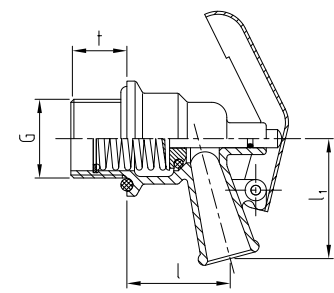

► ABA Öldruckventil

Nur für Öle verwenden!

Preisgruppe VT 4			Ausführung	G-Zoll ISO 228	G ₁	Schlauch- größe		d	D	D ₁	l	l ₁	L	t	t ₁	SW
Best-Nr.	VPE	€/Stück		Zoll	Zoll	Zoll	mm	mm	mm	mm	mm	mm	mm	mm	mm	mm
52001.006.2	10	12,95	Messing blank	3/4"							34	40		18,5		