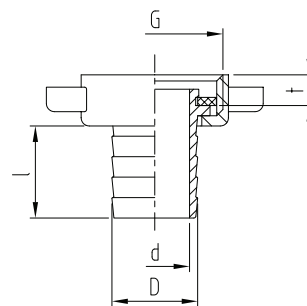

ABA Schlauchverschraubung flachdichtend mit Flügelmutter

Preisgruppe VT 2			Ausführung	G-Zoll ISO 228	G ₁	Schlauch- größe		d	D	D ₁	l	l ₁	L	t	t ₁	SW
Best-Nr.	VPE	€/Stck		Zoll	Zoll	Zoll	mm	mm	mm	mm	mm	mm	mm	mm	mm	mm
55001.103.2	10	2,59	Messing blank	3/8"		3/8"	10	8,5	11,5		22			7,5		
55001.104.2	10	2,56	Messing blank	1/2"		1/2"	13	11	14,2		23			7		
55001.226.2	10	3,36	Messing blank	3/4"		3/8"	10	8	11,5		25			8		
55001.004.2	10	2,66	Messing blank	3/4"		1/2"	13	11	14,2		23			8		
55001.005.2	10	3,11	Messing blank	3/4"		5/8"	16	13,5	17		26			8		
55001.106.2	10	2,89	Messing blank	3/4"		3/4"	19	17	21		25			8		
55001.006.2	10	3,17	Messing blank	1"		3/4"	19	17	21		25			8		
55001.110.2	10	4,91	Messing blank	1"		1"	25	23	27,5		32			8		
55001.010.2	10	7,34	Messing blank	1 1/4"		1"	25	23	27,5		30			10		
55001.112.2	10	8,46	Messing blank	1 1/4"		1 1/4"	32	28	33		39			12		
55001.012.2	10	10,88	Messing blank	1 1/4"		1 1/4"	32	28	33		38,5			13		
55001.114.2	10	13,96	Messing blank	1 1/4"		1 1/2"	38	35	40		46,5			13		
55001.120.2	2	23,67	Messing blank	2"		2"	50	45	52		57			17		
55001.020.2	2	42,95	Messing blank	2 3/8"		2"	50	45	52		56			17		
55001.124.2	2	52,77	Messing blank	2 1/2"		2 1/2"	63	57,5	66		63			18		