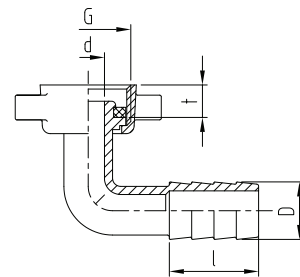

ABA Winkelschlauchverschraubung flachdichtend mit Flügelmutter

Preisgruppe VT 2			Ausführung	G-Zoll ISO 228	G ₁	Schlauch- größe		d	D	D ₁	l	l ₁	L	t	t ₁	SW
Best-Nr.	VPE	€/Stck		Zoll	Zoll	Zoll	mm	mm	mm	mm	mm	mm	mm	mm	mm	mm
55015.104.2	10	4,95	Messing blank	1/2"		1/2"	13	10	14,2		22			7		
55015.004.2	10	5,15	Messing blank	3/4"		1/2"	13	10	14,2		27,5			8		
55015.006.2	10	9,16	Messing blank	1"		3/4"	19	15	20		25			8,5		

■ mit EPDM-Dichtung, Trinkwasser zugelassen