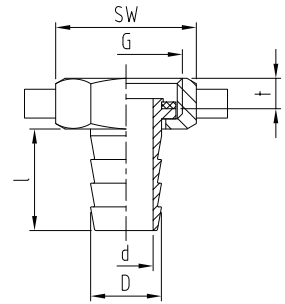

## ABA Schlauchverschraubung flachdichtend mit Flügelmutter

Preisgruppe VT 2			Ausführung	G-Zoll ISO 228	G <sub>1</sub>	Schlauch- größe		d	D	D <sub>1</sub>	l	l <sub>1</sub>	L	t	t <sub>1</sub>	SW
Best-Nr.	VPE	€/Stck		Zoll	Zoll	Zoll	mm	mm	mm	mm	mm	mm	mm	mm	mm	mm
55026.003.2	10	<b>3,40</b>	Messing blank	1/2"		3/8"	10	8	11,5		21,5			8,5		24
55026.104.2	10	<b>2,78</b>	Messing blank	1/2"		1/2"	13	10	14,5		23			8		24
55026.004.2	10	<b>3,40</b>	Messing blank	3/4"		1/2"	13	10	14,2		26			8,5		30
55026.005.2	10	<b>3,58</b>	Messing blank	3/4"		5/8"	16	13	17		30			8		30
55026.106.2	10	<b>3,75</b>	Messing blank	3/4"		3/4"	19	15	21		30,5			8,5		30
55026.236.2	10	<b>7,03</b>	Messing blank	1"		1/2"	13	10	14,5		25			9		36
55026.237.2	10	<b>6,33</b>	Messing blank	1"		5/8"	16	13	17,5		30			9		36
55026.006.2	10	<b>5,78</b>	Messing blank	1"		3/4"	19	16	21		30			9		36
55026.007.2	10	<b>7,35</b>	Messing blank	1"		7/8"	22	18,5	24		32			9		36
55026.110.2	10	<b>7,31</b>	Messing blank	1"		1"	25	20	27		38			9		36

■ schwere Ausführung, mit EPDM-Dichtung, Trinkwasser zugelassen