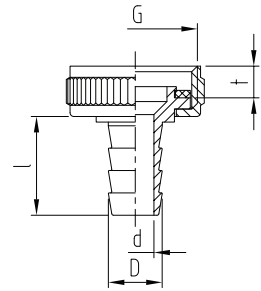

ABA Schlauchverschraubung flachdichtend mit Rändelmutter

Preisgruppe VT 2			Ausführung	G-Zoll ISO 228	G ₁	Schlauch- größe		d	D	D ₁	l	l ₁	L	t	t ₁	SW
Best-Nr.	VPE	€/Stück		Zoll	Zoll	Zoll	mm	mm	mm	mm	mm	mm	mm	mm	mm	mm
55040.003.2	10	1,62	Messing blank	1/2"		3/8"	10	8,5	11,5		23			6		
55040.104.2	10	1,75	Messing blank	1/2"		1/2"	13	11	14,2		23			7		
55040.226.2	10	2,29	Messing blank	3/4"		3/8"	10	8	11,5		23,5			7,5		
55040.004.2	10	2,01	Messing blank	3/4"		1/2"	13	11	14,2		23,5			7,5		
55040.106.2	10	2,54	Messing blank	3/4"		3/4"	19	17	21		25,5			7		
55040.006.2	10	3,43	Messing blank	1"		3/4"	19	17	21		24,5			8,5		
55011.004.6*	10	2,63	Messing chrom	M 22 x 1		1/2"	13	11	14,5		24			6		

■ mit EPDM-Dichtung, Trinkwasser zugelassen

*Auslaufartikel - nur solange der Vorrat reicht.