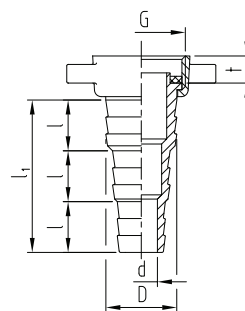

ABA Schlauchverschraubung flachdichtend mit Flügelmutter

Preisgruppe VT 2			Ausführung	G-Zoll ISO 228	G ₁	Schlauch- größe		d	D	D ₁	l	l ₁	L	t	t ₁	SW
Best-Nr.	VPE	€/Stck		Zoll	Zoll	Zoll	mm	mm	mm	mm	mm	mm	mm	mm	mm	mm
55045.232.2	10	4,55	Messing blank	3/4"		1/2" - 3/4"	13 - 19	9,5	14/ 17/ 21		15	47		8		

- mit EPDM-Dichtung, Trinkwasser zugelassen