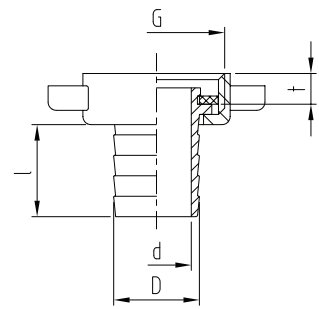

ABA Schlauchverschraubung flachdichtend mit Flügelmutter

Preisgruppe VT 2			Ausführung	G-Zoll ISO 228	G ₁	Schlauch- größe		d	D	D ₁	l	l ₁	L	t	t ₁	SW
Best-Nr.	VPE	€/Stck		Zoll	Zoll	Zoll	mm	mm	mm	mm	mm	mm	mm	mm	mm	mm
55100.004.2	10	1,07	Messing blank	3/4"		1/2"	13	11,5	14,2		24			7,5		
55100.106.2	10	1,39	Messing blank	3/4"		3/4"	19	17	21		27			9		
55100.006.2	10	2,00	Messing blank	1"		3/4"	19	17	21		27			9		
55100.010.2	10	4,14	Messing blank	1 1/4"		1"	25	23	27,5		36			13		

- leichte Ausführung, mit EPDM-Dichtung, Trinkwasser zugelassen