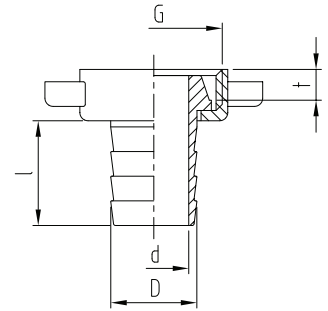

ABA Schlauchverschraubung konischdichtend mit Flügelmutter

| Preisgruppe VT 2 | | | Ausführung | G-Zoll ISO 228 | G ₁ | Schlauch- größe | | d | D | D ₁ | l | l ₁ | L | t | t ₁ | SW |
|------------------|-----|--------------|---------------|-------------------|----------------|--------------------|----|----|------|----------------|------|----------------|----|-----|----------------|----|
| Best-Nr. | VPE | €/Stück | | Zoll | Zoll | Zoll | mm | mm | mm | mm | mm | mm | mm | mm | mm | mm |
| 56001.103.2* | 10 | 3,55 | Messing blank | 3/8" | | 3/8" | 10 | 8 | 11,5 | | 21 | | | 7 | | |
| 56001.003.2 | 10 | 2,66 | Messing blank | 1/2" | | 3/8" | 10 | 8 | 11,5 | | 23 | | | 7 | | |
| 56001.104.2 | 10 | 2,48 | Messing blank | 1/2" | | 1/2" | 13 | 11 | 14,2 | | 23 | | | 7 | | |
| 56001.004.2 | 10 | 2,70 | Messing blank | 3/4" | | 1/2" | 13 | 11 | 14,2 | | 23 | | | 8 | | |
| 56001.106.2 | 10 | 3,67 | Messing blank | 3/4" | | 3/4" | 19 | 17 | 21 | | 25 | | | 7,5 | | |
| 56001.006.2 | 10 | 4,17 | Messing blank | 1" | | 3/4" | 19 | 17 | 21 | | 24,5 | | | 8,5 | | |
| 56001.110.2 | 10 | 4,66 | Messing blank | 1" | | 1" | 25 | 23 | 27,5 | | 32,5 | | | 8,5 | | |
| 56001.010.2 | 10 | 7,33 | Messing blank | 1 1/4" | | 1" | 25 | 23 | 27,5 | | 32 | | | 12 | | |
| 56001.112.2 | 10 | 9,23 | Messing blank | 1 1/4" | | 1 1/4" | 32 | 28 | 33 | | 39 | | | 12 | | |
| 56001.012.2 | 10 | 12,03 | Messing blank | 1 1/2" | | 1 1/4" | 32 | 28 | 33 | | 38,5 | | | 13 | | |
| 56001.114.2 | 10 | 13,68 | Messing blank | 1 1/2" | | 1 1/2" | 38 | 34 | 40 | | 46,5 | | | 13 | | |