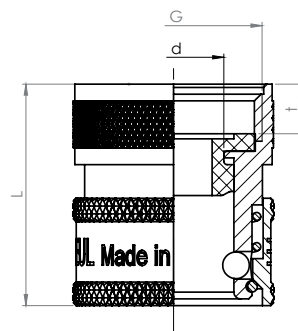

# ABA Wasser-Steckkupplung 3/4"

Preisgruppe VT 1			Ausführung	G-Zoll ISO 228	G <sub>1</sub>	Dichtung	d	D	D <sub>1</sub>	l	l <sub>1</sub>	L	t	t <sub>1</sub>	SW
Best-Nr.	VPE	€/Stück		Zoll	Zoll	Material	mm	mm	mm	mm	mm	mm	mm	mm	mm
65004.006.2	10	<b>5,14</b>	Messing blank	3/4 "		EPDM	11,5					33	7,5		
65004.006.6	10	<b>5,70</b>	Messing chrom	3/4 "		EPDM	11,5					33	7,5		
65004.006.11	10	<b>21,82</b>	Edelstahl	3/4 "		EPDM	11,5					33	7,5		