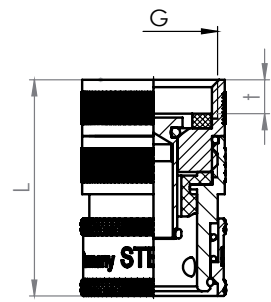

ABA Wasser-Ventilsteckkupplung 3/4"

Preisgruppe VT 1			Ausführung	G-Zoll ISO 228	G ₁	Dichtung	d	D	D ₁	l	l ₁	L	t	t ₁	SW
Best-Nr.	VPE	€/Stück		Zoll	Zoll	Material	mm	mm	mm	mm	mm	mm	mm	mm	mm
65005.006.2	10	8,31	Messing blank	3/4 "		EPDM						45	7		
65005.006.6	10	9,68	Messing chrom	3/4 "		EPDM						45	7		
65005.006.11	10	43,05	Edelstahl	3/4 "		EPDM						45	7		