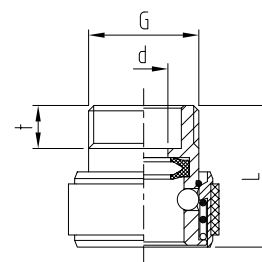

ABA Brauseschlauch-Steckkupplung

Preisgruppe VT 1			Ausführung	G-Zoll ISO 228	G ₁	Schlauch- größe		d	D	D ₁	l	l ₁	L	t	t ₁	SW
Best-Nr.	VPE	€/Stck		Zoll	Zoll	Zoll	mm	mm	mm	mm	mm	mm	mm	mm	mm	mm
65045.004.7	10	5,78	Messing chrom	1/2 "				9					26,4	8		