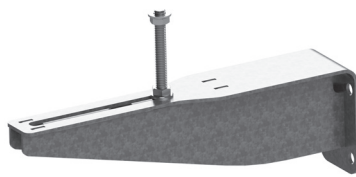

► Abstützkonsole Y-Verteiler

Preisgruppe WT 2			DN	G	G ₁	R	L	L ₁	L ₂	S	S ₁	S ₂	H	H ₁	H ₂	H ₃	B	B ₁
Best-Nr.	VPE	€/Stck		Zoll	Zoll	Zoll	mm	mm	mm	mm	mm	mm	mm	mm max.	mm max.	mm max.	mm	mm
03030.000.2	1	39,21					255	240	144	35	50	18	143	80	105	15-60	50	30