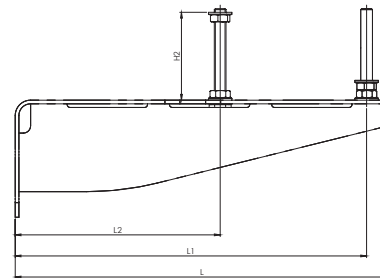

► Abstützkonsole Y-Verteiler

Preisgruppe WT 2			DN	G	G ₁	R	L	L ₁	L ₂	S	S ₁	S ₂	H	H ₁	H ₂	H ₃	B	B ₁
Best-Nr.	VPE	€/Stck		Zoll	Zoll	Zoll	mm	mm	mm	mm	mm	mm	mm	mm max.	mm max.	mm max.	mm	mm
03030.000.2	1	39,21					255	240	144	35	50	18	143	80	105	15-60	50	30