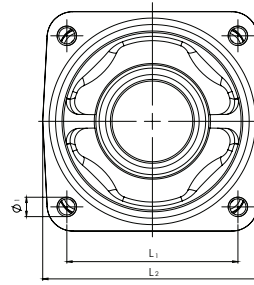

► Adapter für F-Block
DN 25/32

Anschluss -ABA BEUL-

Anschluss-Fremdfabrikat

Preisgruppe WT 2			DN	G	G ₁	R	L	L ₁	L ₂	L ₃	L ₄	S	Ø ₁	Ø ₂	H ₁	H ₂	B	B ₁
Best-Nr.	VPE	€/Stck		Zoll	Zoll	Zoll	mm	mm	mm	mm	mm	mm	mm	mm	mm	mm	mm	mm
71041.110.2	1	83,26					27	□53	□68	□45	□59,5		4xM6	4xØ6,5				