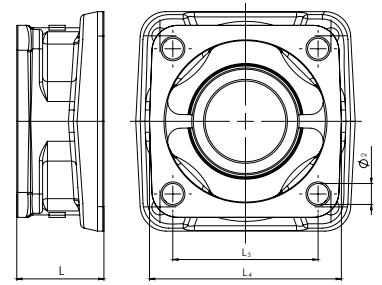

► Adapter für F-Block
DN 25/32

Anschluss -ABA BEUL-

Anschluss-Fremdfabrikat

Preisgruppe WT 2			DN	G	G ₁	R	L	L ₁	L ₂	L ₃	L ₄	S	Ø ₁	Ø ₂	H ₁	H ₂	B	B ₁
Best-Nr.	VPE	€/Stck		Zoll	Zoll	Zoll	mm	mm	mm	mm	mm	mm	mm	mm	mm	mm	mm	mm
71041.110.2	1	83,26					27	□53	□68	□45	□59,5		4xM6	4xØ6,5				